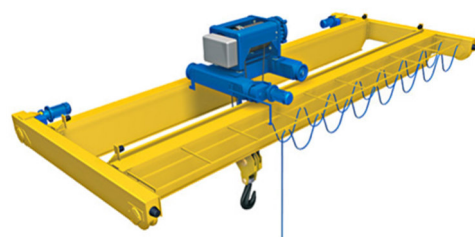

www.k-protos.cz

volejte: 736 507 352 nebo 736 506 668

OPRAVY A REVIZE ZDVIHADEL

Provádíme **opravy a revize** ručních a elektrických zdvihadel a kladkostrojů (lanové, řetězové, hřebenové).

KOMPLEXNÍ ÚDRŽBA, OPRAVY A REVIZE JEŘÁBŮ

Komplexní údržba a opravy mostových a portálových jeřábů. Dále provádíme **zatěžkávací zkoušky**, zajistíme zaměření jeřábových drah a revize zdvihací i elektrické části.

KONTROLY VÁZACÍCH PROSTŘEDKŮ A OOPP PRO PRÁCI VE VÝŠKÁCH