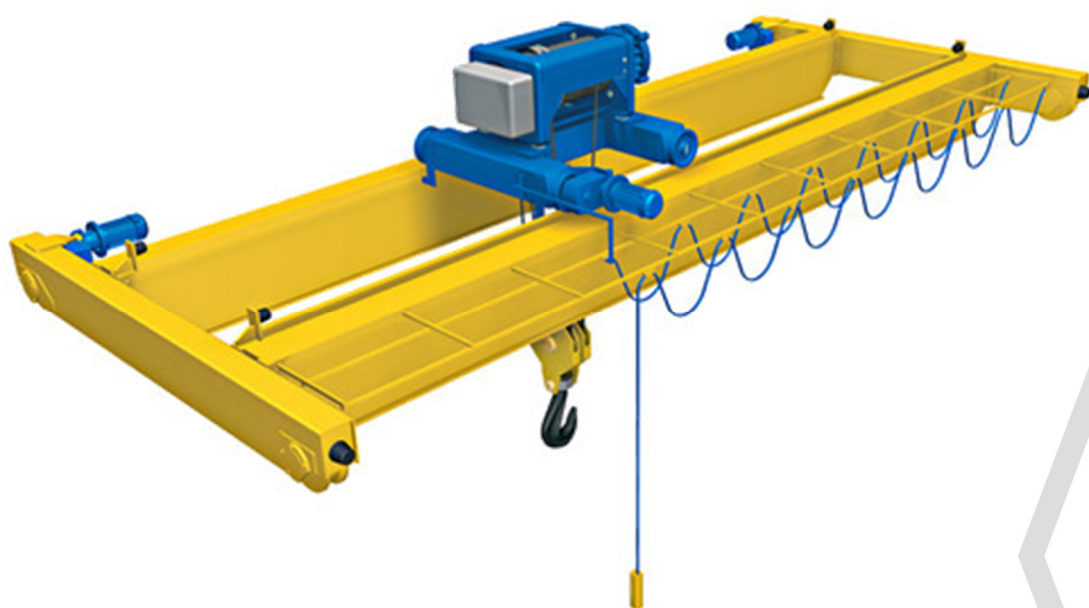

Údržba a opravy zdvihacích zařízení kontroly vázacích prostředků

Komplexní údržba zdvihacích zařízení

- Údržba a opravy mechanických i elektrických částí
- Kontroly vázacích prostředků
- Kontroly ochranných prostředků pro práci ve výškách
- Rychle, spolehlivě a profesionálně

www.k-protos.cz

volejte: 736 507 352 nebo 736 506 668

OPRAVY A REVIZE ZDVIHADEL

Provádíme **opravy a revize** ručních a elektrických zdvihadel a kladkostrojů (lanové, řetězové, hřebenové).

KOMPLEXNÍ ÚDRŽBA, OPRAVY A REVIZE JEŘÁBŮ

Komplexní údržba a opravy mostových a portálových jeřábů. Dále provádíme **zatěžkávací zkoušky**, zajistíme zaměření jeřábových drah a revize zdvihací i elektrické části.

KONTROLY VÁZACÍCH PROSTŘEDKŮ A OOPP PRO PRÁCI VE VÝŠKÁCH